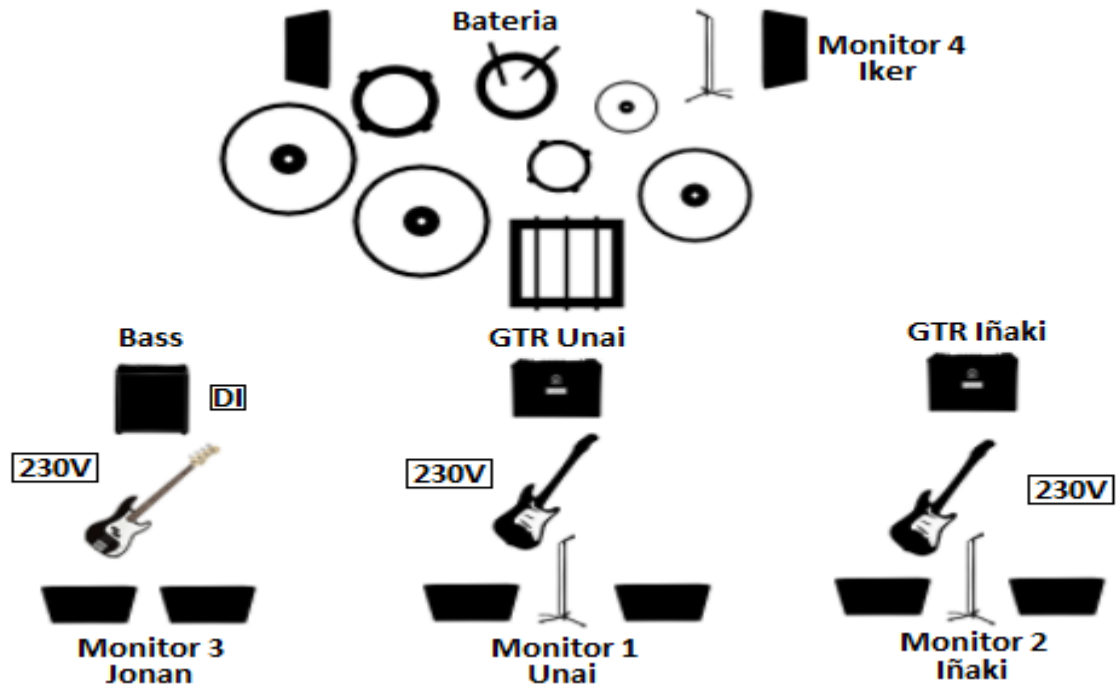

RIDER ETXEKALTE

ENTRADAS		
CANAL	INSTRUMENTO	MICRO
#01	Bombo / Kick / BD (Fuera / Out)	SHURE BETA 52 / AKG D112
#02	Bombo / Kick / BD (Dentro / In)	SHURE BETA 91A
#03	Caja (Arriba) / Snare Top	SHURE SM57
#04	Caja (Abajo) / Snare Bottom	SHURE SM57
#05	Hi-Hat / Charles / Charleston	AKG 451
#06	Tom 1	SENNHEISER 604
#07	Tom 2 (Base)	SENNHEISER 604
#08	OH L / Aereos L	AKG 451
#09	OH R / Aereos R	AKG 451
#10	Bajo / Bass	SHURE BETA 52 / AKG D112
#11	DI Bajo / Bass DI	CAJA DE INYECCION / DI
#12	GTR 1 Unai (Izq / Left)	SHURE SM57 / SENNHEISER E906
#13	GTR 1 Unai (Der / Right)	SHURE SM57 / SENNHEISER E906
#14	GTR 2 Iñaki	SHURE SM57 / SENNHEISER E906
#15	Vox 1 Unai (Principal)	SHURE SM58
#16	Vox 2 Iñaki (Coros)	SHURE SM58
#17	Vox 3 Iker (Coros)	SHURE SM58
SALIDAS		
CANAL	MONITORES	
#01	Monitor Unai	
#02	Monitor Iñaki	
#03	Monitor Jonan	
#04	Monitor Iker	

Backline:

- Fender Twin Reverb
- Vox AC15C2
- Cabezal Orange Bass Terror
- Pantalla 4 x 10 (8 Ohmios)
- Bateria Pearl Export:
 - Bombo
 - Tom 1
 - Tom 2 Base

Info:

- 230V: Dos enchufes, uno para el ampli y otro para la pedalera
- DI: Una DI/Caja de inyección para el bajo